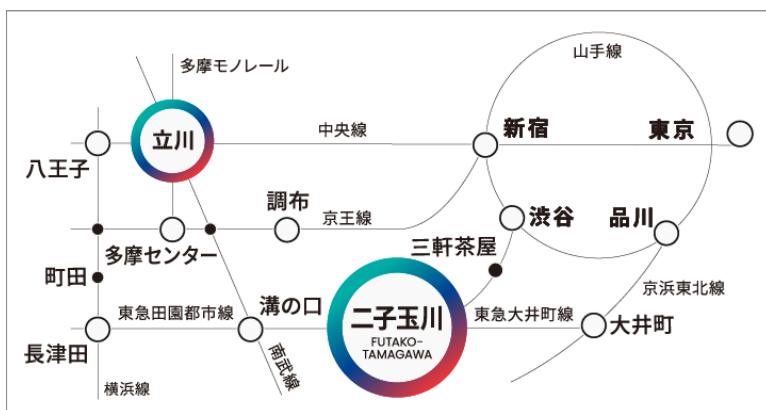

三菱地所グループ

 **三菱地所リアルエステートサービス**

■『REALab 二子玉川（リアルラボ二子玉川）』について

【拠点概要】

- 名称 : REALab powered by point 0 二子玉川
所在地 : 東京都世田谷区玉川3丁目15-13 EXPARK 二子玉川 2・3階
開業日 : 2022年3月18日(金)
営業時間 : 年中無休 / 8:00~21:00 (ビル休館日、年末年始は除く)
利用料金 : 個室 330円/15分 (15分単位の従量課金/消費税等込)

【ワークスペースの概要】

- 室数 : 完全個室10室、個室(上部開口あり)16室
仕様 : 上下昇降デスク、電源コンセント、サブディスプレイ
サービス : Wi-Fi(無料)、複合機(印刷有料、スキャン無料)、ドリンク・ライトミール(有料)

住所 : 東京都世田谷区玉川3丁目15-13
EXPARK 二子玉川 2・3階

交通 : 東急田園都市線・東急大井町線
「二子玉川」駅 徒歩6分

REALab ホームページ : <https://www.mecyes.co.jp/realab/>

施設運営会社 : 株式会社 point 0

.0 (point0)

point 0 とは

「働く」を再定義することを共通のキーワードに、業界や領域を越えて企業が集まった協創/共創型コンソーシアム。実証実験を通じて、参画する各社のテクノロジーを結集・連携させてオフィスにおける新たな価値を創出しています。

人を、想う力。街を、想う力。

三菱地所グループ

三菱地所リアルエステートサービス