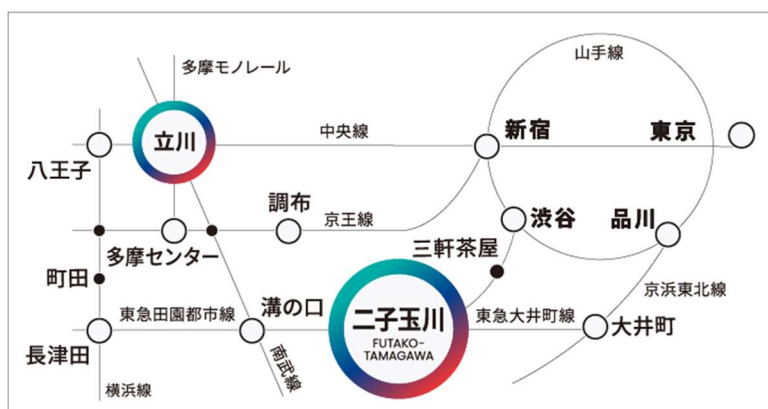

■『REALab 二子玉川（リアラボ二子玉川）』について

【拠点概要】

名称：REALab powered by point 0 二子玉川
所在地：東京都世田谷区玉川 3 丁目 1 5 - 1 3 EXPARK 二子玉川 2・3 階
営業時間：年中無休／8:00～21:00（ビル休館日、年末年始は除く）
利用料金：個室 330 円/15 分（15 分単位の従量課金/消費税等込）

人を、想う力。街を、想う力。

三菱地所グループ

 **三菱地所リアルエステートサービス**

【ワークスペースの概要】

室数：完全個室10室、個室（上部開口あり）16室

仕様：上下昇降デスク（一部）、電源コンセント、サブディスプレイ

サービス：Wi-Fi（無料）、複合機（印刷有料、スキャン無料）、ドリンク・ライトミール（有料）、
ウォーターサーバー（無料）

住所：東京都世田谷区玉川3丁目15-13

EXPARK 二子玉川 2・3階

交通：東急田園都市線・東急大井町線
「二子玉川」駅 徒歩6分

人を、想う力。街を、想う力。

三菱地所グループ

 **三菱地所リアルエステートサービス**