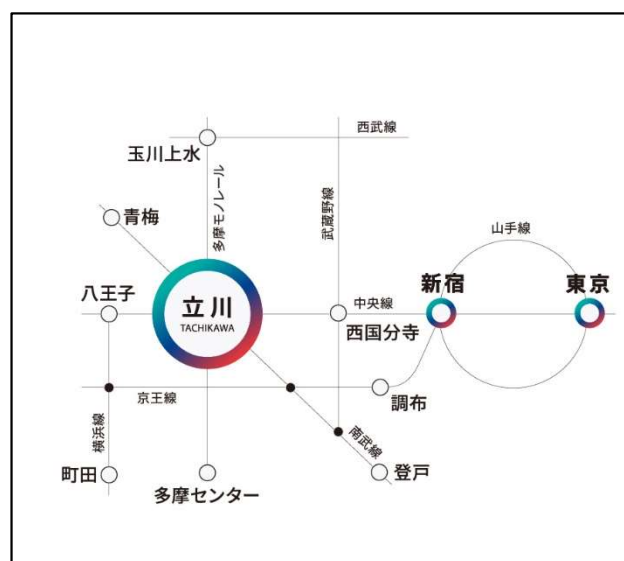

人を、想う力。街を、想う力。

三菱地所グループ

 **三菱地所リアルエステートサービス**

■『REALab 立川（リアラボ立川）』

【拠点概要】

名称：REALab powered by point 0 立川
所在地：東京都立川市曙町 1 丁目 3 1 - 2 遠藤創進ビル 2 階
営業時間：年中無休／8:00～21:00（ビル休館日、年末年始は除く）
利用料金：個室 330 円/15 分（15 分単位の従量課金/消費税等込）
会議室 550 円/15 分（15 分単位の従量課金/消費税等込）

【ワークスペースの概要】

室数：完全個室 14 室、個室（上部開口あり）27 室
仕様：上下昇降デスク（一部）、電源コンセント、サブディスプレイ
サービス：Wi-Fi（無料）、複合機（印刷有料、スキャン無料）、ドリンク・ライトミール（有料）、
ウォーターサーバー（無料）

住所：東京都立川市曙町 1 丁目 3 1 - 2
遠藤創進 2 階

交通：JR 青梅線、JR 中央本線、JR 南武線
「立川」駅 徒歩 3 分

■『REALab 二子玉川（リアラボ二子玉川）』について

【拠点概要】

名称：REALab powered by point 0 二子玉川
所在地：東京都世田谷区玉川 3 丁目 1 5 - 1 3 EXPARK 二子玉川 2・3 階
営業時間：年中無休／8:00～21:00（ビル休館日、年末年始は除く）
利用料金：個室 330 円/15 分（15 分単位の従量課金/消費税等込）

人を、想う力。街を、想う力。