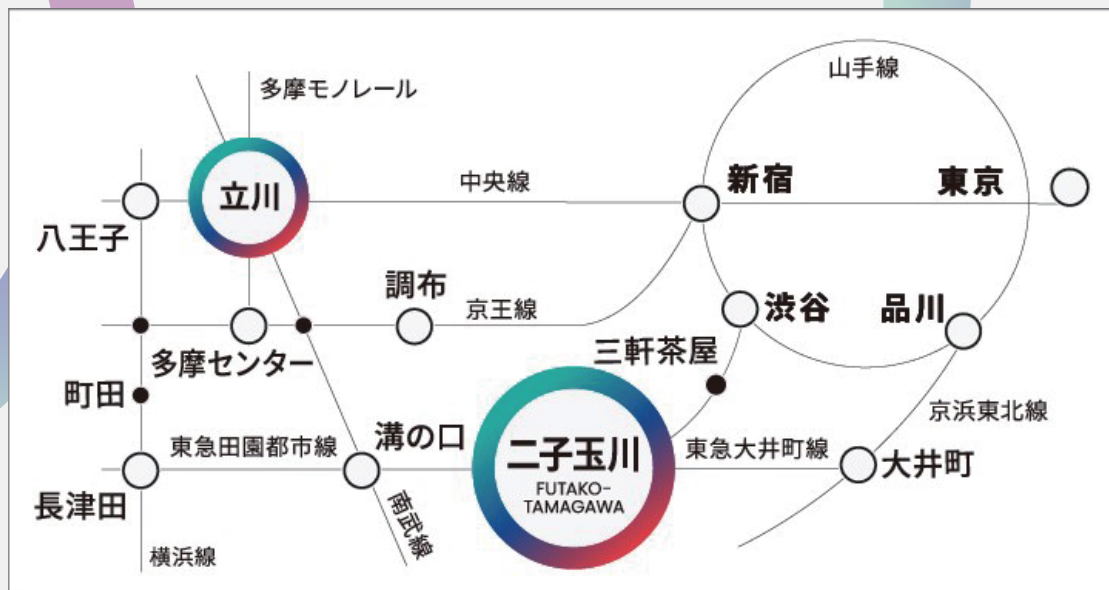

【利用料金】

個室 330円 / 15分 (15分単位の従量課金 / 消費税等込)

会議室 550円 / 15分 (15分単位の従量課金 / 消費税等込)